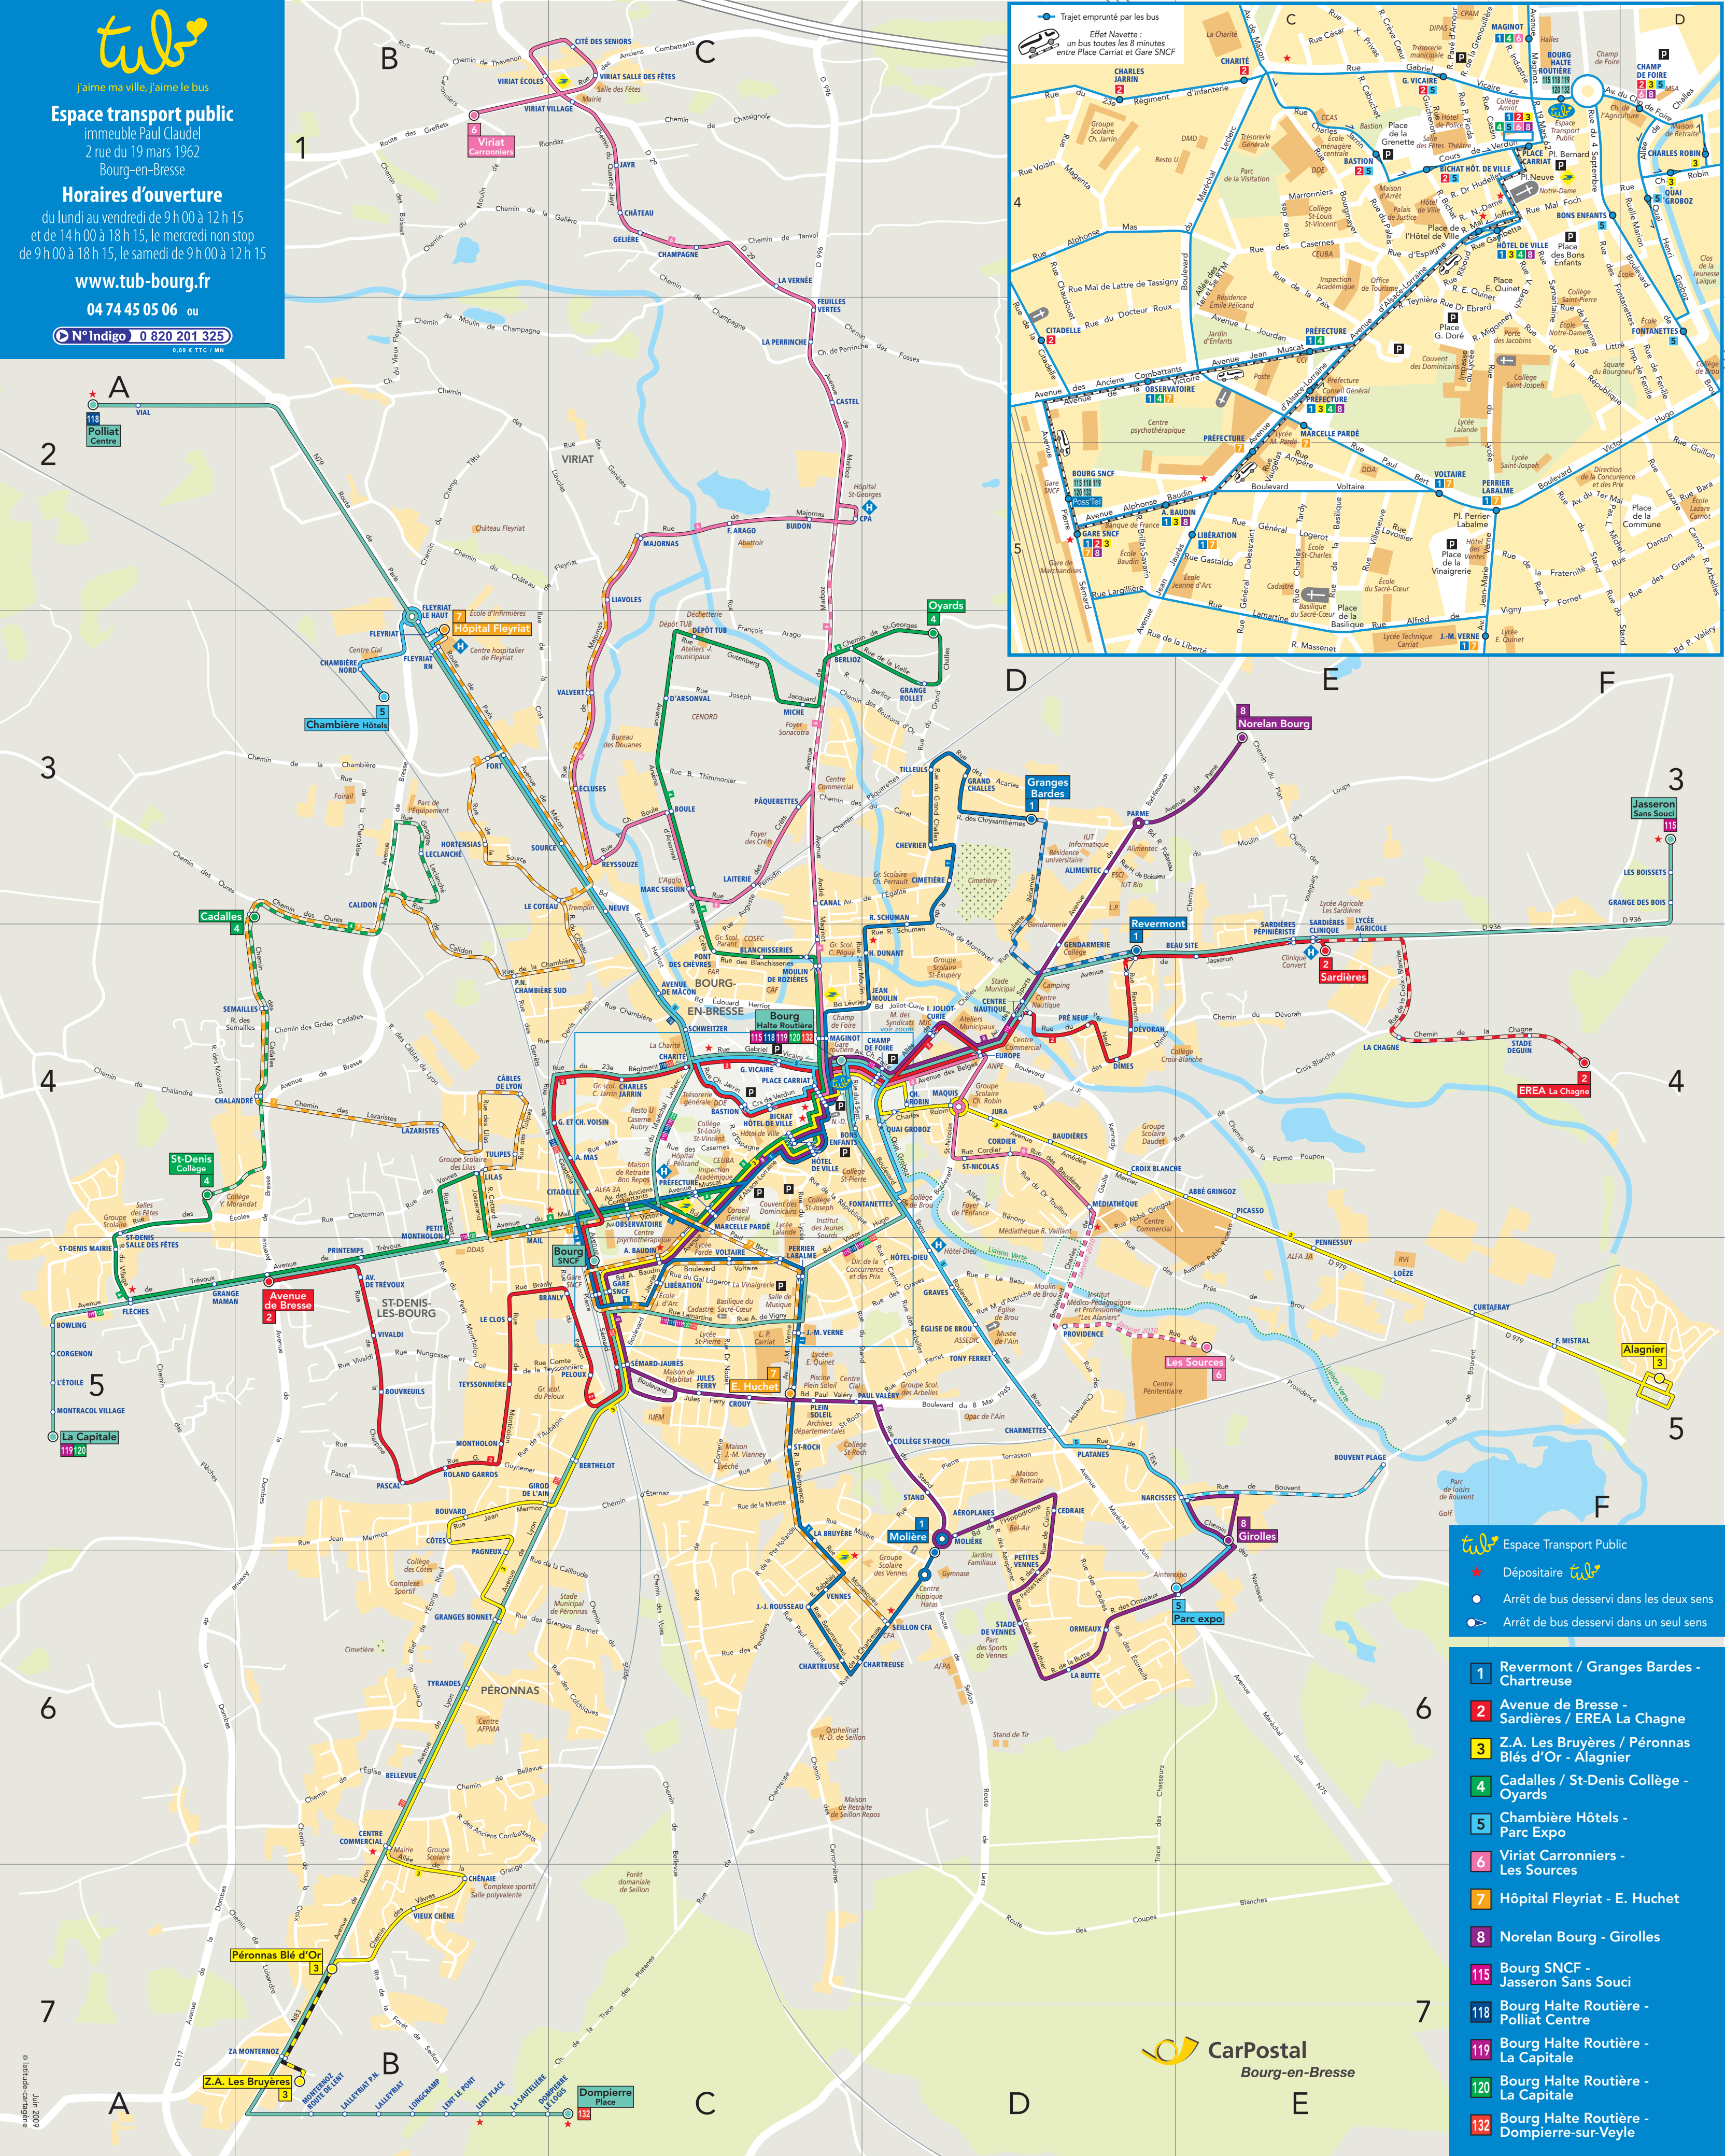

J'aime ma ville, j'aime le bus

Espace transport public

immeuble Paul Claudel

2 rue du 19 mars 1962

Bourg-en-Bresse

Horaires d'ouverture

du lundi au vendredi de 9h 00 à 12h 15
et de 14h 00 à 18h 15, le mercredi non stop
de 9h 00 à 18h 15, le samedi de 9h 00 à 12h 15

www.tub-bourg.fr

04 74 45 05 06 ou

N° Indigo 0 820 201 325

0,09 € TTC / MN

- Espace Transport Public
- Dépositaire
- Arrêt de bus desservi dans les deux sens
- Arrêt de bus desservi dans un seul sens

- 1** Revermont / Granges Bardes - Chartreuse
- 2** Avenue de Bresse - Sardières / EREA La Chagne
- 3** Z.A. Les Bruyères / Péronnas Blés d'Or - Alagnier
- 4** Cadalles / St-Denis Collège - Oyards
- 5** Chambière Hôtels - Parc Expo
- 6** Viriat Carronniers - Les Sources
- 7** Hôpital Fleyriat - E. Huchet
- 8** Norelan Bourg - Giroilles
- 115** Bourg SNCF - Jasseron Sans Souci
- 118** Bourg Halte Routière - Polliat Centre
- 119** Bourg Halte Routière - La Capitale
- 120** Bourg Halte Routière - La Capitale
- 132** Bourg Halte Routière - Dompierre-sur-Veyle