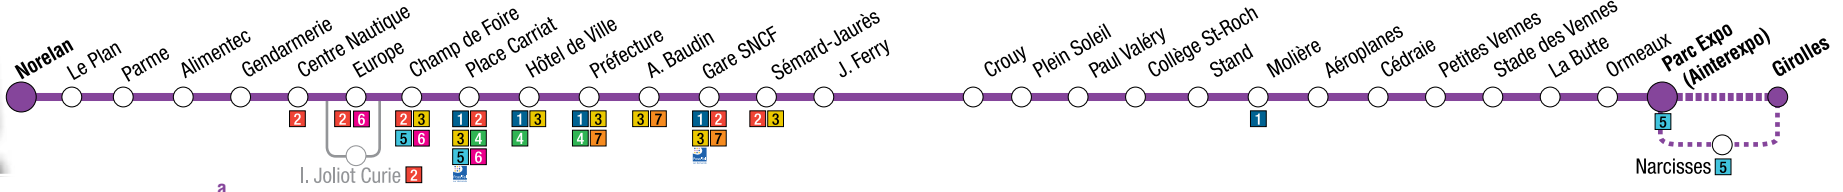

2011-2012 LA FICHE HORAIRE !

LIGNE 8

NORELAN

PÉRIODE BLANCHE

PARC EXPO / GIROLLES

DÉPOSITAIRES :

- À Bourg-en-Bresse :
 - La Havane, 8 rue Notre Dame → Arrêt Notre Dame
 - Point Presse Jean Jaurès, 55 avenue Jean Jaurès → Arrêt Sépard Jaurès
 - Espace Copie, 13 Av. A. Baudin → Arrêt Gare SNCF
 - Office de Tourisme, 6 av A. Lorraine → Arrêt Préfecture
 - Tabac Presse Loto Sermier, 12 cours de Verdun → Arrêt Place Carriat