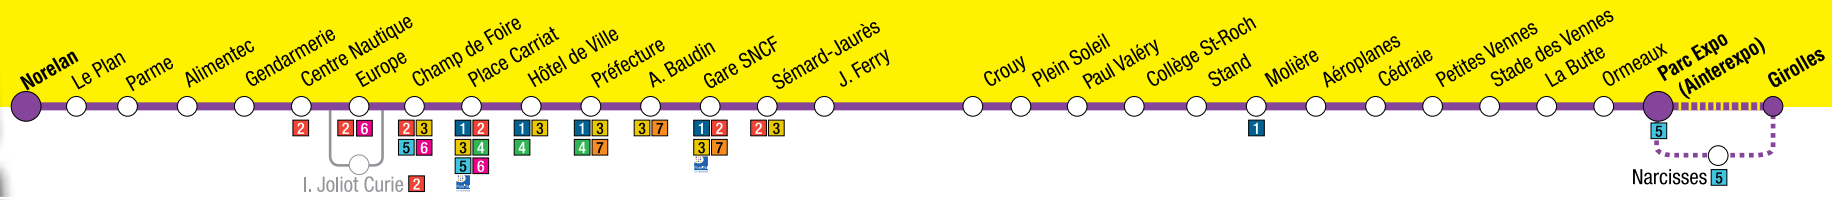

2011-2012 LA FICHE HORAIRE !

LIGNE 8

NORELAN
PÉRIODE JAUNE
PARC EXPO / GIROLLES

DÉPOSITAIRES :

- À Bourg-en-Bresse :
  - La Havane, 8 rue Notre Dame → Arrêt Notre Dame
  - Point Presse Jean Jaurès, 55 avenue Jean Jaurès → Arrêt Sémard Jaurès
  - Espace Copie, 13 Av. A. Baudin → Arrêt Gare SNCF
  - Office de Tourisme, 6 av A. Lorraine → Arrêt Préfecture
  - Tabac Presse Loto Sermier, 12 cours de Verdun → Arrêt Place Carriat