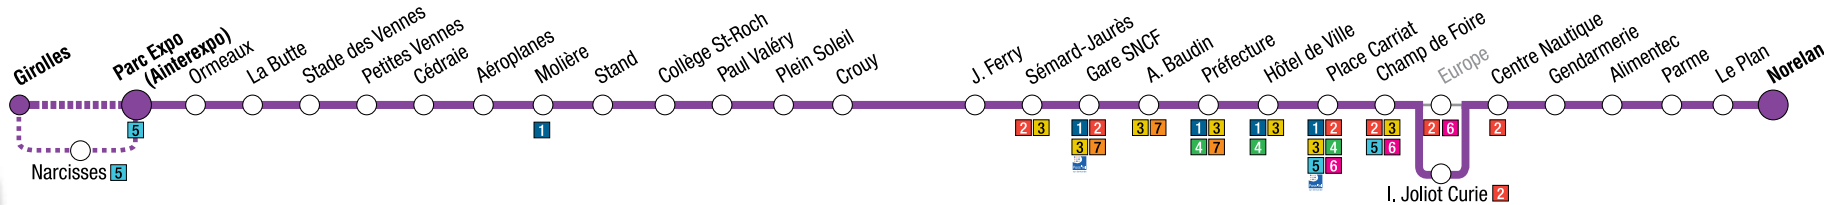

2011-2012 LA FICHE HORAIRE !

LIGNE 8

PARC EXPO / GIROLLES

PÉRIODE BLANCHE

NORELAN

1. **DÉPOSITAIRES :**
2. À Bourg-en-Bresse :
     - La Havane, 8 rue Notre Dame → Arrêt Notre Dame
     - Point Presse Jean Jaurès, 55 avenue Jean Jaurès → Arrêt Sépard Jaurès
     - Espace Copie, 13 Av. A. Baudin → Arrêt Gare SNCF
     - Office de Tourisme, 6 av A. Lorraine → Arrêt Préfecture
     - Tabac Presse Loto Sermier, 12 cours de Verdun → Arrêt Place Carriat

a : Circule uniquement en période scolaire.